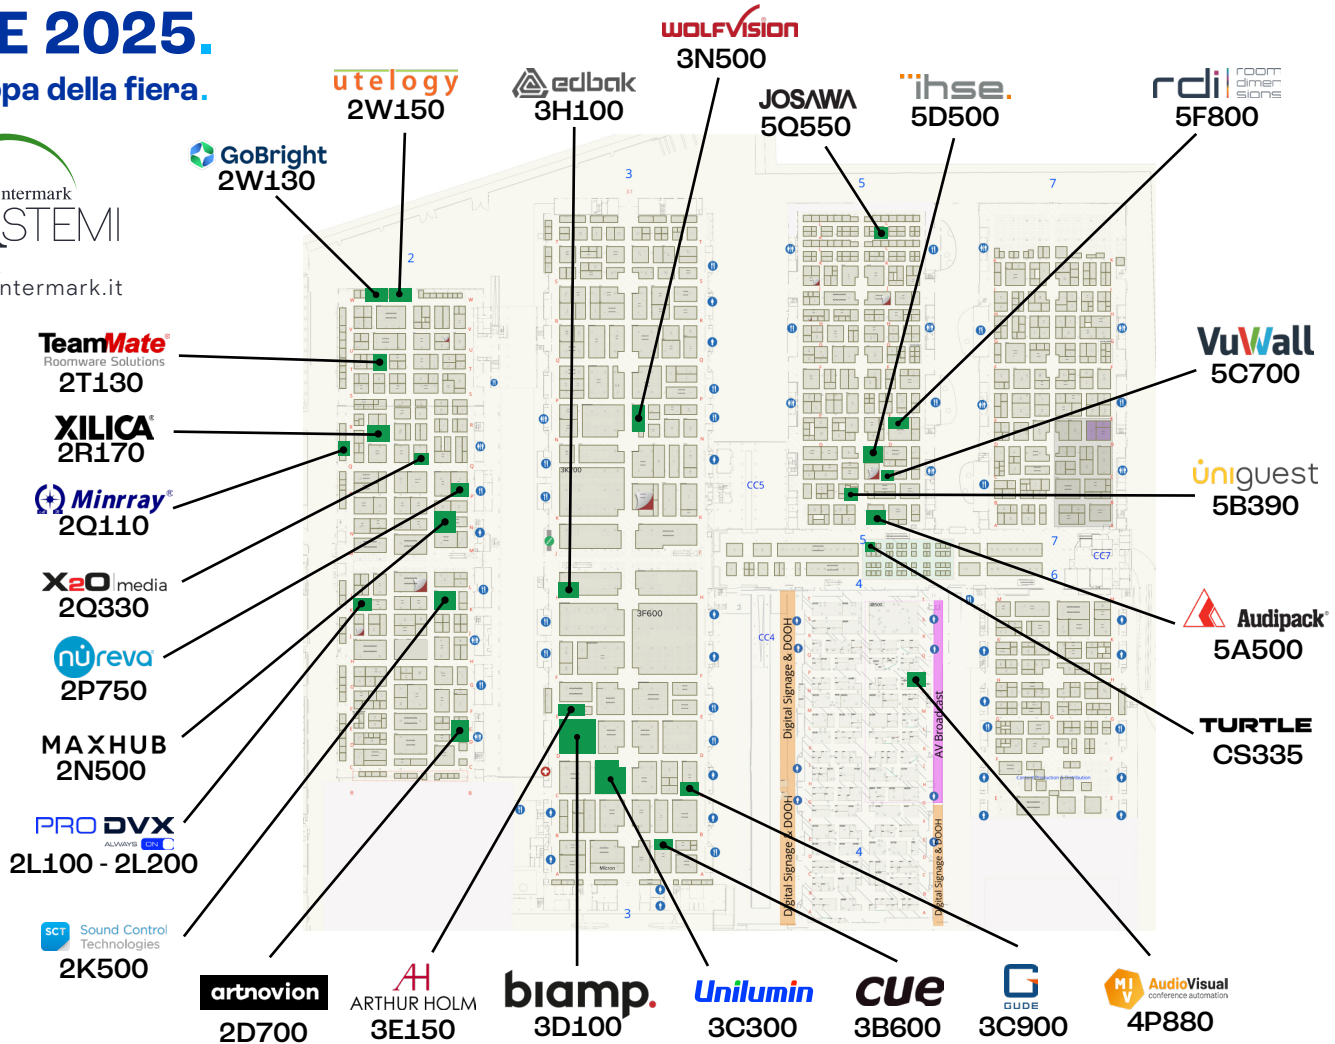

ISE 2025.

Mappa della fiera.

www.intermark.it

Stand Partner Intermark Sistemi, dove trovarci

Padiglione 2.

 artnovion	2D700
 GoBright	2W130
MAXHUB	2N500
 Minrray®	2Q110
 nureva	2P750

 PRO DVX <small>ALWAYS ON C</small>	2L100 2L200
 SCT Sound Control Technologies	2K500
 TeamMate Roomware Solutions	2T130
 utelogy	2W150
 XILICA®	2R170
 X2O media	2Q330

Luogo.

Fira de Barcelona, Gran Via
Av. Joan Carles, 64
08908, L'Hospitalet de Llobregat
Barcelona, Spagna.

Badge digitale ISE

Per entrare a ISE 2025 dovrete scaricare il vostro Badge digitale ISE sul vostro telefono o dispositivo mobile tramite l'App ufficiale di ISE 2025.